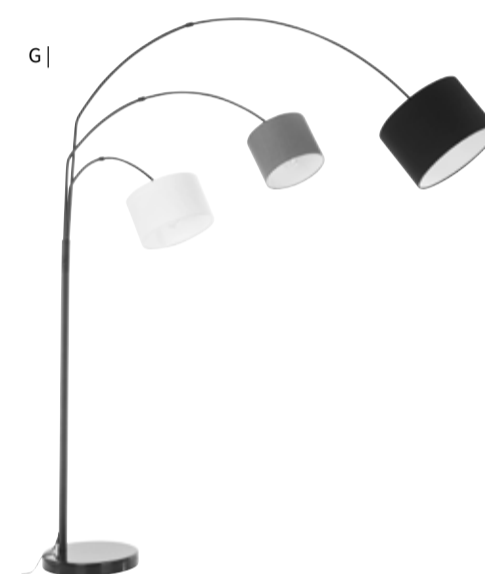

A | **Bild Light Leaves 4** ca. 50 x 70 cm, Hartfaserplatte, Rahmen schwarz, MDF, Folie **69,- €** B | **Bild Light Leaves 3** ca. 50 x 70 cm, Hartfaserplatte, Rahmen schwarz, MDF, Folie **69,- €** C | **Stehleuchte Ponte** H.: ca. 168 cm, Metall schwarz matt, Stoffschirm schwarz, D.: ca. 40 cm, schwenkbar, mit Fußschalter, ohne Leuchtmittel, 1 x E27 **169,- €**

FÜR MEHR INFOS SCANNEN

Natürlichkeit und Qualität

BELEUCHTUNG GESCHENKT
Im Wert von **145,- €**
bei Abnahme von Vitrine und Bar/Sekretär

G | **Stehleuchte Clark** H.: ca. 198 cm, Ausladung: ca. 170 cm, Metall schwarz, Stoffschirme in weiß, schwarz, Schalter, ohne Leuchtmittel, 3 x E27 **179,- €**
H | **Rollbild Anja** ca. 124 x 145 cm, 100 % Polyester, schwarz/gold, Tannenholz **49,- €**