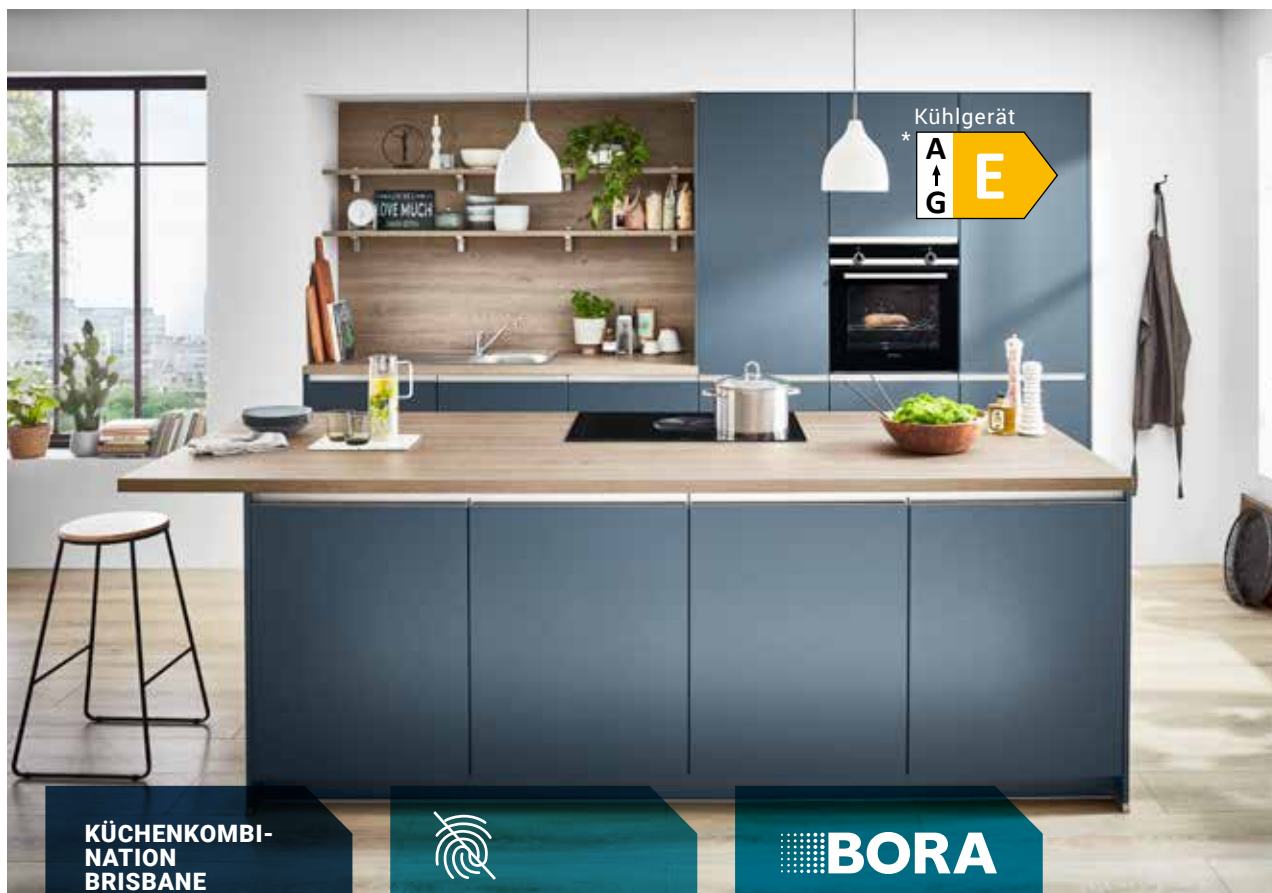

KÜCHENKOMBINATION BRISBANE

10.490,-

Preis inklusive Lieferung und Montage

**ANTI-FINGERPRINT
PFLEGELEICHTE
LACKLAMINAT
FRONT**

BORA

KOCHFELD MIT INTEGRIERTEM DUNSTABZUG INKLUSIVE

PRISMA KÜCHEN-KOMBINATION BRISBANE
Front Nizza, in Lacklaminat, Fjordblau ultramatt | Korpus in Schiefergrau | Arbeitsplatte in Eiche Bergamo Nachbildung. Maße ca. 363x243 cm.

- BORA KOCHFELD MIT INTEGRIERTEM DUNSTABZUG
- GRIFFFLOSE FRONTEN
- INTEGRIERTE ESSPLATZLÖSUNG

INKLUSIVE SIEMENS ELEKTROGERÄTE

Kühlschrank mit 4*-Fach Siemens KI32LVFE0 (E)*
Hochbaubackofen Siemens HB510ABR1 (A)*
Elektrokochofeld mit Kockfeldabzug Bora GP4U
Edelstahl-Einbauspüle Blanco Tipo 45S
Armatur Blanco Daras