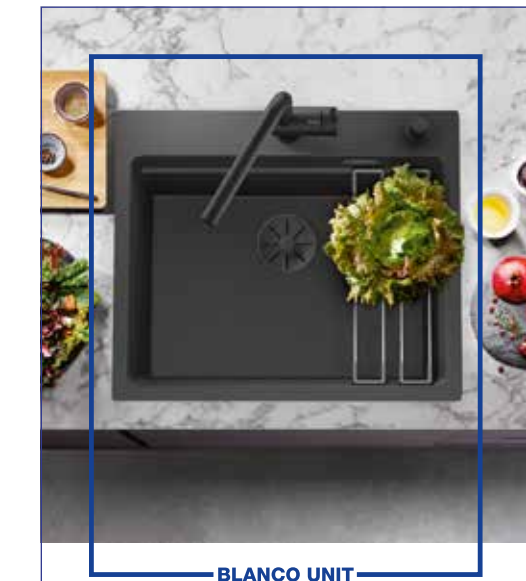

Machen Sie den Wasserplatz in der Küche zum optischen Highlight. Ein ganz besonderer Blickfang ist die ETAGON 6 Black Edition. Eine passende Armatur macht die BLANCO UNIT perfekt. Mehr unter www.blanco.com

BLANCO

prisma
meine Küche!

PRISMA-SERVICE AUF EINEN BLICK

WIR BERATEN SIE INDIVIDUELL & PERSÖNLICH.

WIR MESSEN PROFESSIONELL BEI IHNEN VOR ORT AUS.

WIR LIEFERN UND MONTIEREN TERMIN- UND FACHGERECHT.

WIR ENTSORGEN VERPACKUNGSMATERIALIEN UMWELTSCHONEND.

WIR BIETEN BESTPREISGARANTIE.

WIR FINANZIEREN UNSCHLAGBAR GÜNSTIG.

WIR GEWÄHREN 5 JAHRE GARANTIE AUF ALLE MÖBELTEILE.

WIR GARANTIEREN LEBENSLANGEN KUNDENDIENST.